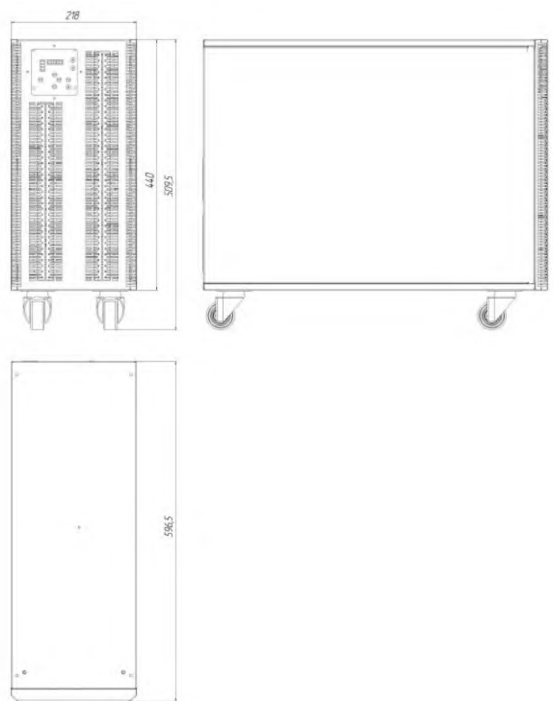

(3 1) (19- ,)						
		,	,	,	, %	
1	6000-F31-RM	6	90.310 (), 156.537 ()	216.224	2	3U 19"
2	6000-F31	6	90.310 (), 156.537 ()	216.224	2	
3	10000-F31-RM	10	90.310 (), 156.537 ()	216.224	2	3U 19"
4	10000-F31	10	90.310 (), 156.537 ()	216.224	2	
5	15000-F31-RM	15	90.310 (), 156.537 ()	216.224	2	6U 19"
6	15000-F31	15	90.310 (), 156.537 ()	216.224	2	
7	20000-F31-RM	20	90.310 (), 156.537 ()	216.224	2	6U 19"
8	20000-F31	20	90.310 (), 156.537 ()	216.224	2	

: , , Hi-End -

19" : 19- ()

SNMP, SMTP, Web,

).

6 20 /

(2 .) “ ” (2

20000-F33-RM

20000-F33

(19- ,)						
1	6000-F33-RM	6	90.310 (), 156.537 ()	216.224 (), 374.388 ()	2	3U 19"
2	6000-F33	6	90.310 (), 156.537 ()	216.224 (), 374.388 ()	2	
3	10000-F33-RM	10	90.310 (), 156.537 ()	216.224 (), 374.388 ()	2	3U 19"
4	10000-F33	10	90.310 (), 156.537 ()	216.224 (), 374.388 ()	2	
5	15000-F33-RM	15	90.310 (), 156.537 ()	216.224 (), 374.388 ()	2	6U 19"
6	15000-F33	15	90.310 (), 156.537 ()	216.224 (), 374.388 ()	2	
7	20000-F33-RM	20	90.310 (), 156.537 ()	216.224 (), 374.388 ()	2	6U 19"
8	20000-F33	20	90.310 (), 156.537 ()	216.224 (), 374.388 ()	2	