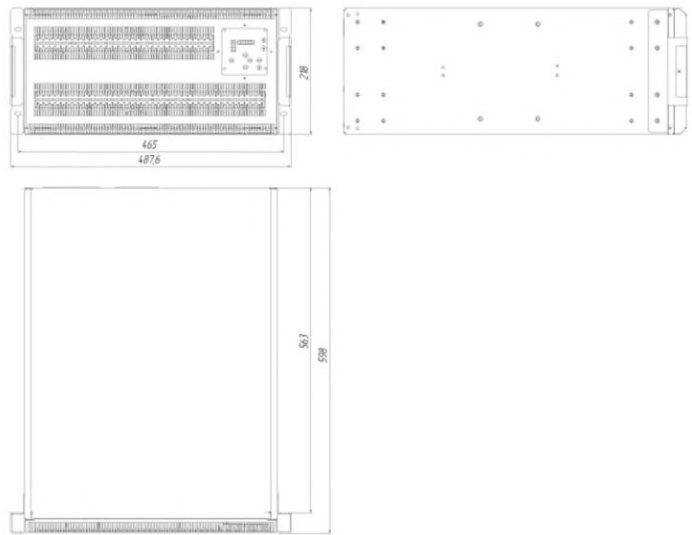

(3 1) (19- ,)						
		,	,	,	, %	
1	6000-F31-RM	6	90.310 (), 156.537 ()	216.224	2	3U 19"
2	6000-F31	6	90.310 (), 156.537 ()	216.224	2	
3	10000-F31-RM	10	90.310 (), 156.537 ()	216.224	2	3U 19"
4	10000-F31	10	90.310 (), 156.537 ()	216.224	2	
5	15000-F31-RM	15	90.310 (), 156.537 ()	216.224	2	6U 19"
6	15000-F31	15	90.310 (), 156.537 ()	216.224	2	
7	20000-F31-RM	20	90.310 (), 156.537 ()	216.224	2	6U 19"
8	20000-F31	20	90.310 (), 156.537 ()	216.224	2	

: , , Hi-End -

19" : 19- ()

SNMP, SMTP, Web,

).

6 20 /

(2 .) “ ” (2

20000-F33-RM

20000-F33

(19- ,)						
1	6000-F33-RM	6	90.310 (), 156.537 ()	216.224 (), 374.388 ()	2	3U 19"
2	6000-F33	6	90.310 (), 156.537 ()	216.224 (), 374.388 ()	2	
3	10000-F33-RM	10	90.310 (), 156.537 ()	216.224 (), 374.388 ()	2	3U 19"
4	10000-F33	10	90.310 (), 156.537 ()	216.224 (), 374.388 ()	2	
5	15000-F33-RM	15	90.310 (), 156.537 ()	216.224 (), 374.388 ()	2	6U 19"
6	15000-F33	15	90.310 (), 156.537 ()	216.224 (), 374.388 ()	2	
7	20000-F33-RM	20	90.310 (), 156.537 ()	216.224 (), 374.388 ()	2	6U 19"
8	20000-F33	20	90.310 (), 156.537 ()	216.224 (), 374.388 ()	2	